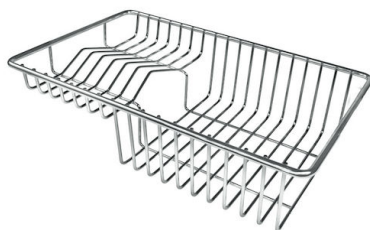

Fori Mixer Nessun foro di serie

Foro incasso 725x400 mm

Gocciolatoio No

Larghezza 78 cm

Misura vasca 340x400mm

Numero vasche 2 vasche

Piletta Piletta 3,5"

DATI TECNICI

ACCESSORI OPZIONALI

Cestello inox
8611 000

Cestello portapiatti inox
8100 303
* solo in abbinamento con l'accessorio
8644 101

Cestello portapiatti inox
8100 201

Tagliere in cristallo
8631 300

Tagliere in HPDE
8657 001