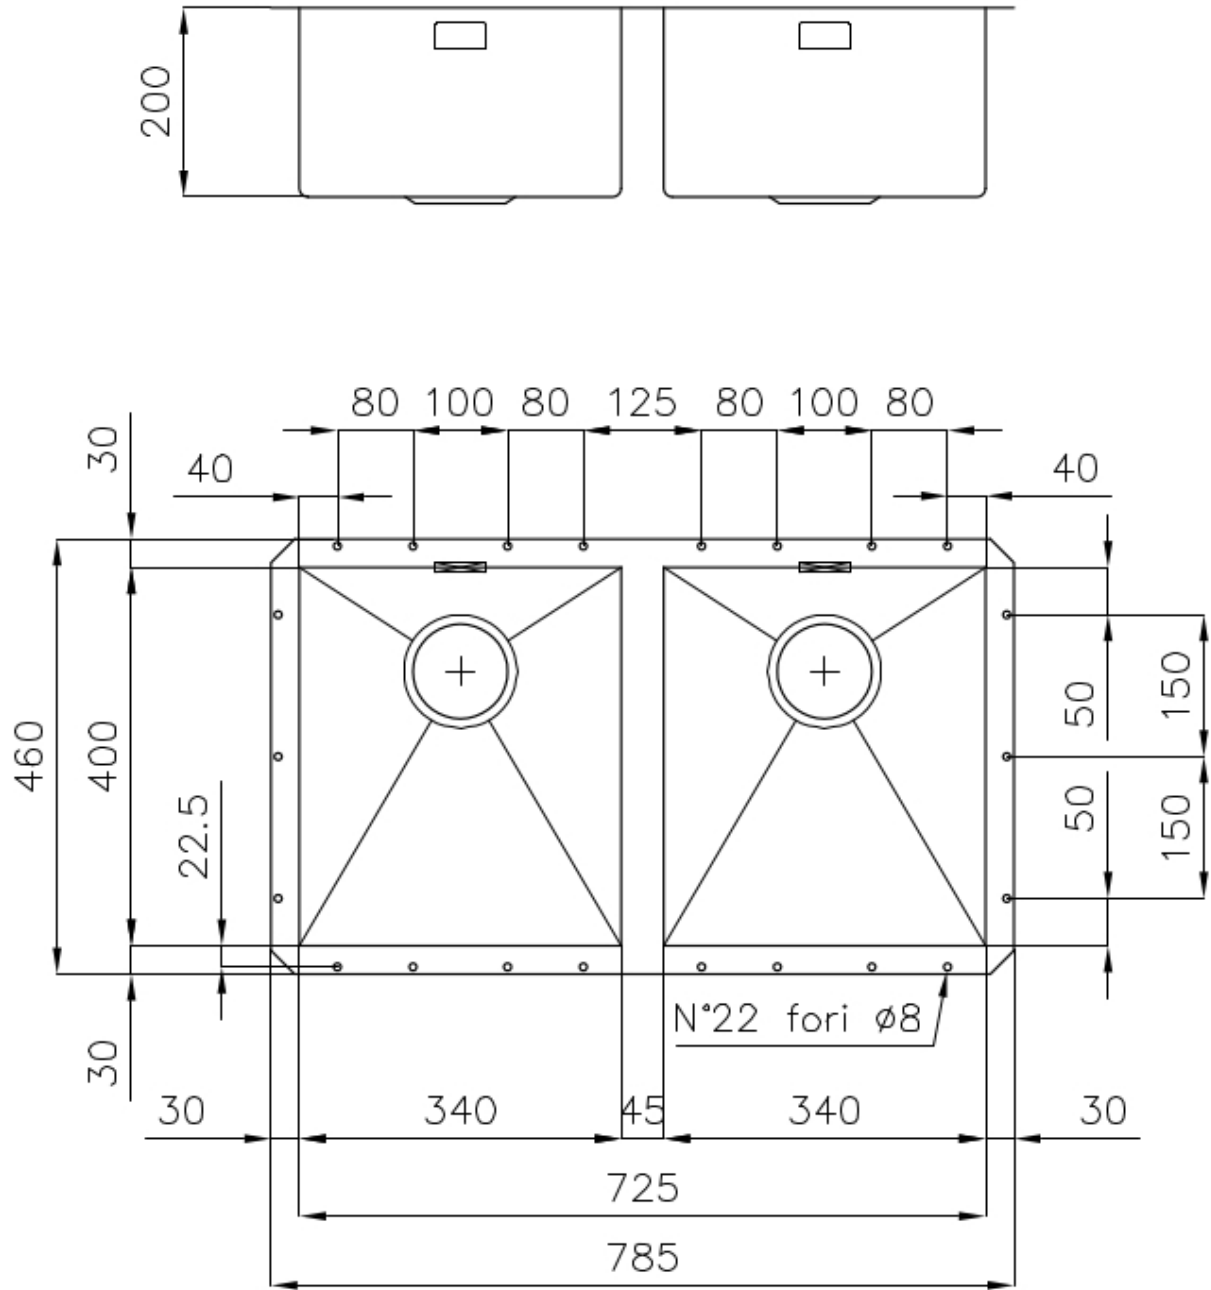

Le vasche quadrate di Foster hanno gli spigoli verticali perfettamente squadrate, mentre quelli sul fondo vasca presentano una piccola raggatura di 9 mm che facilita le operazioni di pulizia.

DETTAGLI

Bordo Installazione

Sottotop

Finitura Spazzolato Foster

Materiale Acciaio inox AISI 304

Texture Spazzolatura in linea

Base 80 cm

Dimensioni 785x460 mm

Dotazioni standard Ganci di fissaggio, guarnizione, piletta, troppo-pieno e sifone, Imballo in scatola

Fori Mixer Nessun foro di serie

Foro incasso 725x400 mm

Gocciolatoio No

Larghezza 78 cm

Misura vasca 340x400mm

Numero vasche 2 vasche

Piletta Piletta 3,5"

DATI TECNICI